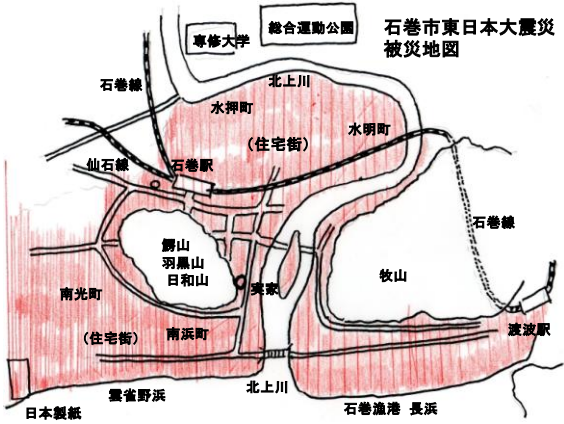

「ふるさと、故郷、田舎」

- ○「ふるさとは遠きにありて思うもの、そして
  悲しく歌うもの」(室生犀星)
- ○「ふるさとの山にむかいていことなし、
  ふるさとの山はありがたきかな」(石川啄木)
- ○私(和賀井敏夫)と石巻
  和賀井一属6家族(親戚12軒)、150年、
  私は四代目、商家(米問屋、油問屋、荒物屋、
  不動産屋、開業医など)、友人大半商家

Toshio Wagai

石巻被災実態

平成23年3月被災時資料

Toshio Wagai