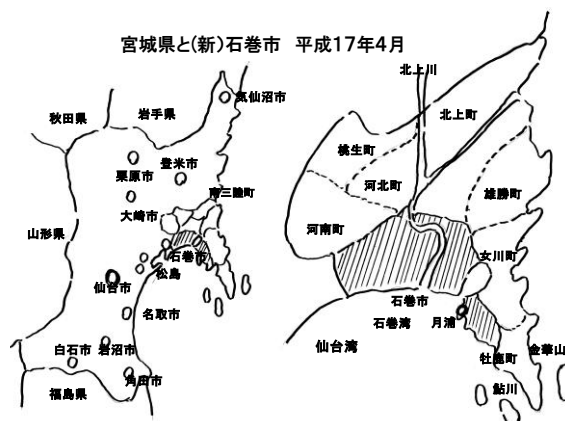

Toshio Wagai

和賀井敏夫主な受賞歴

昭和51年 1月 朝日賞
昭和61年 4月 紫綬褒章
昭和61年11月 石巻市民功労賞
平成 7年 4月 勲三等瑞宝章
平成18年 7月 日本学士院賞
平成20年 4月 石巻名誉市民賞

石巻市合併3周年記念

和賀井敏夫
石巻市第1号名誉市民顕彰式

石巻市民会館
平成20年4月20日

Toshio Wagai

石巻北上川河口 平成20年4月 賞金花咲くと歌い奉りし金華山海上はるか見渡され「芭蕉 奥のほそ道」
Toshio Wagai